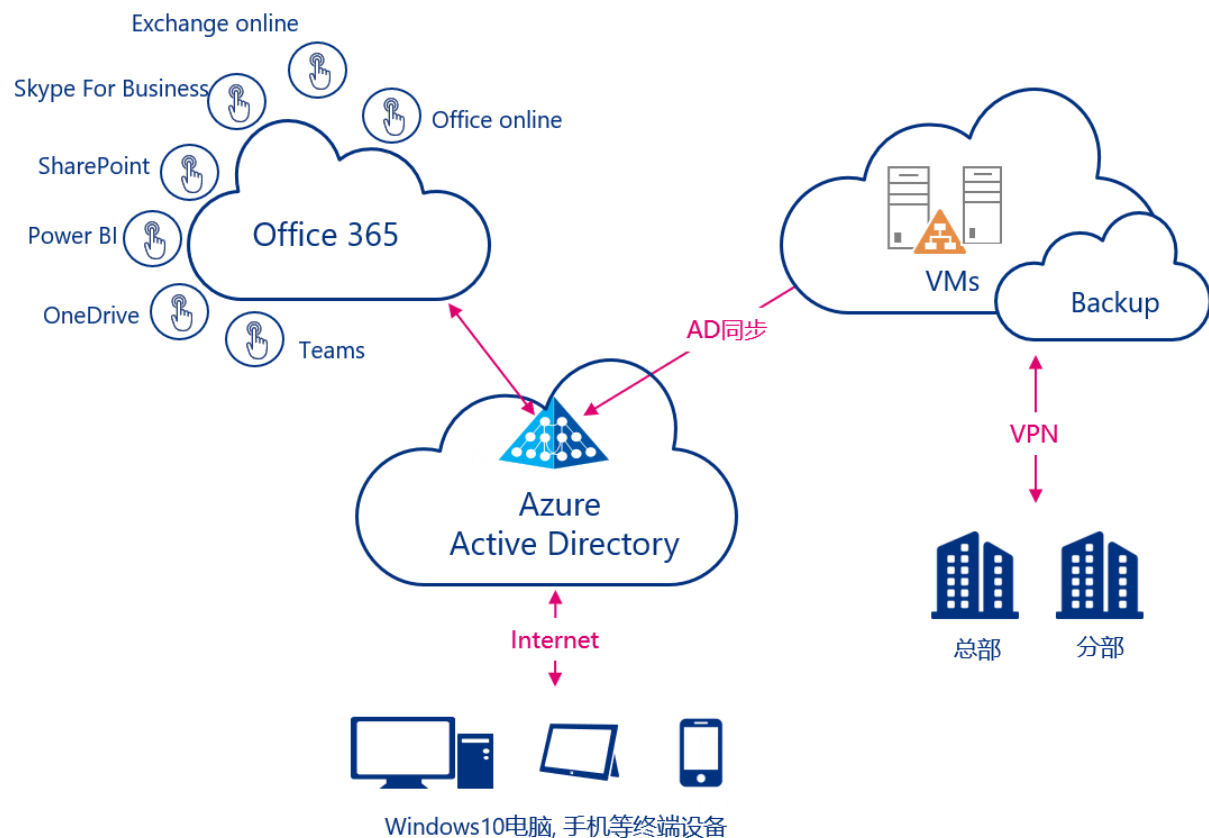

日常运维

我们的云专家将主动监控、优化、维护、确保可用性并提高云环境的性能，而您只需要专注于您的业务

安全与合规

随着威胁、法规和云服务的不断发展，安全控制也会进行更新，我们确保您的架构始终安全并合规

了解客户需求，订阅合适的云产品

Microsoft 365

- Windows
- Office 365
- Enterprise Mobility + Security
- Azure
- ERP+CRM等SaaS平台

通过集成微软最先进的各种技术和平台帮

助企业提高生产力并节约成本

了解客户需求，订阅合适的云产品

Azure

- Windows
- Office 365
- Azure 云平台

结合微软国内/国际版产品提供一个先进的桌面管理平台

通过验证的管理方法, 定制迁移与部署

关注业务