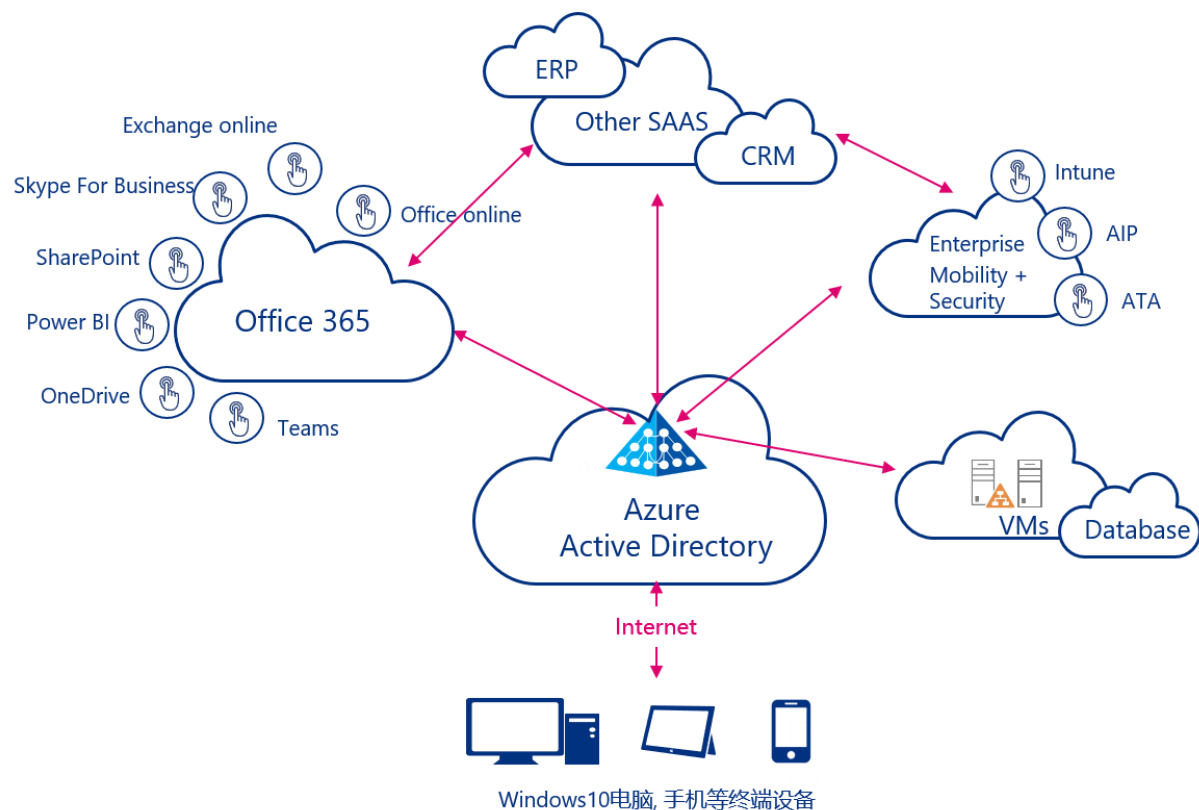

日常运维

我们的云专家将主动监控、优化、维护、确保可用性并提高云环境的性能，而您只需要专注于您的业务

安全与合规

随着威胁、法规和云服务的不断发展，安全控制也会进行更新，我们确保您的架构始终安全并合规

了解客户需求，订阅合适的云产品

Microsoft 365

- Windows
- Office 365
- Enterprise Mobility + Security
- Azure
- ERP+CRM等SaaS平台

通过集成微软最先进的各种技术和平台帮

助企业提高生产力并节约成本

了解客户需求，订阅合适的云产品

Azure

- Windows
- Office 365
- Azure 云平台

结合微软国内/国际版产品提供一个先进的桌面管理平台

通过验证的管理方法, 定制迁移与部署

关注业务