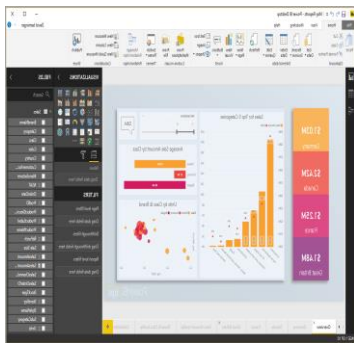

企业数字化创新-商业智能

打造企业可视化分析平台

可视化业务场景

可视化BI适用业务场景

个人自助式分析
Desktop

个人
桌面分析软件

企业共享平台
Web

跨部门
多层次用户需求

嵌入式分析
Embedded

与现有业务系统
融为一体

数据开发工具
API

自定义
分析应用平台

报表订阅
subscribe

用户自主
订阅报表

一体化，高效，敏捷，扩展

可视化业务场景