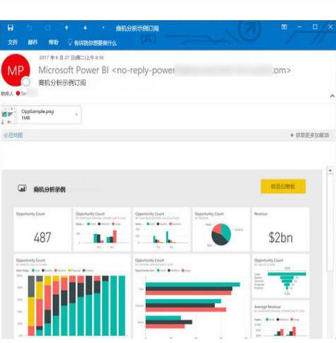

嵌入式分析
Embedded

与现有业务系统
融为一体

数据开发工具
API

自定义
分析应用平台

报表订阅
subscribe

用户自主
订阅报表

一体化，高效，敏捷，扩展

可视化业务场景