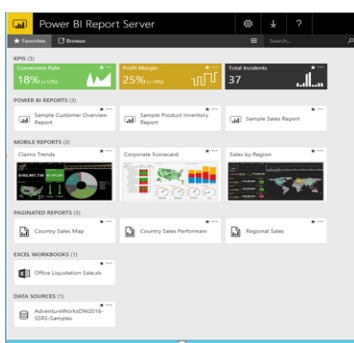

跨部门
多层次用户需求

嵌入式分析
Embedded