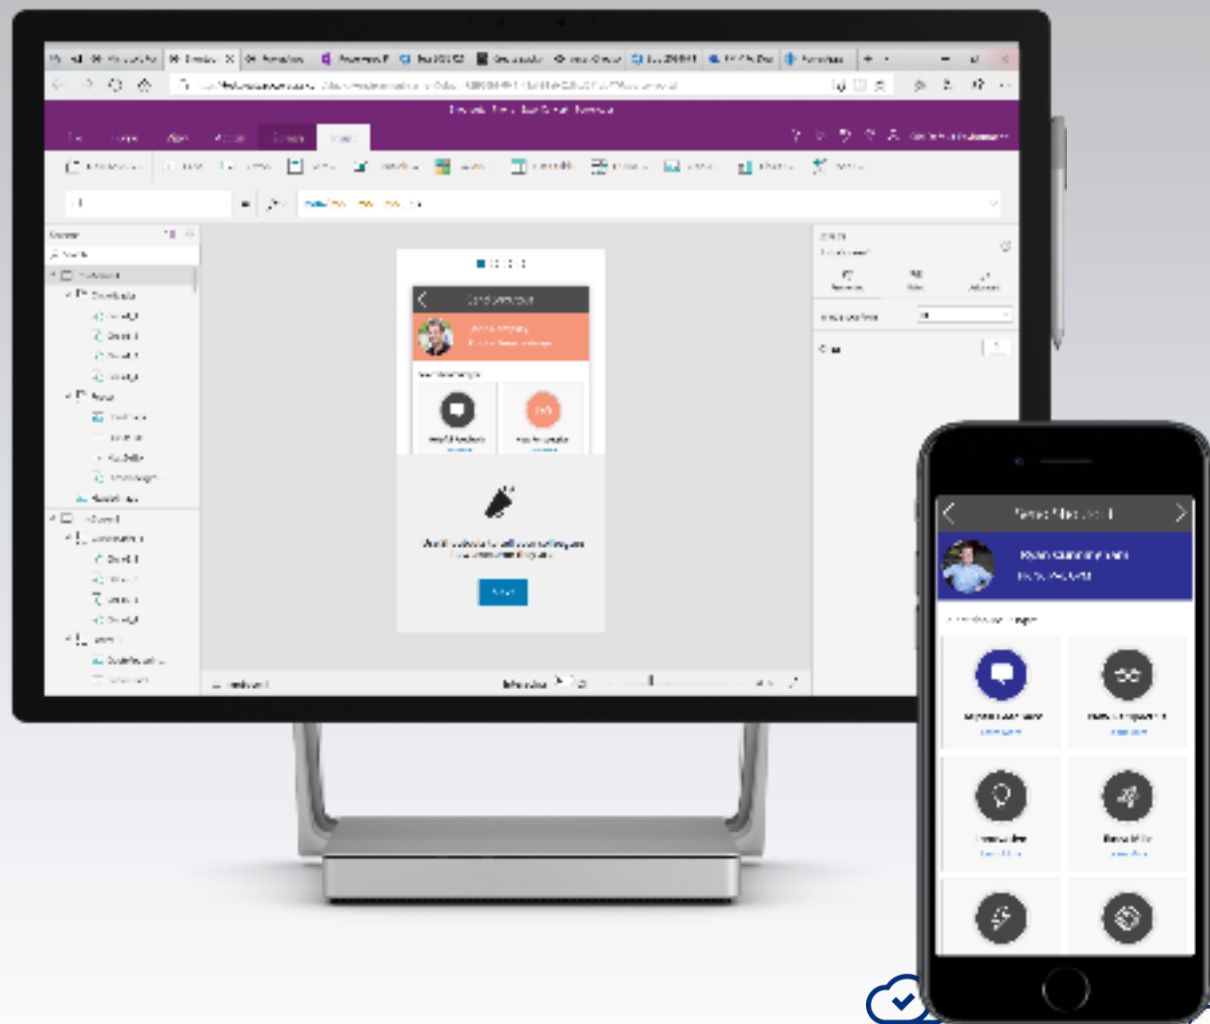

业务需求变化快，通过Nova服务后，部分调整可接手

90%

建立统一的平台，与微软智慧云体系产品无缝整合，与第三方系统和数据整合

# 增强应用架构能力

- 使用点击工具轻松构建
- 跨组织简单共享体验
- 多设备访问
- 从SharePoint Online中构建、并嵌入和运行
- 轻松嵌入Teams、PowerBI等应用程序
- 集成第三方应用和数据